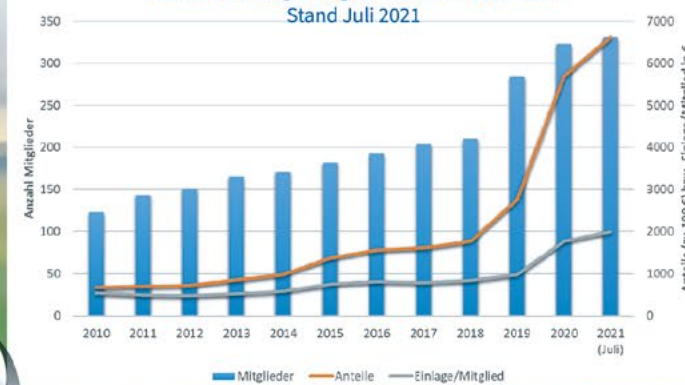

Wir freuen uns auf Sie!

BürgerEnergieGenossenschaft Kraichgau eG
Am Biesingsrain 27, 74889 Sinsheim
info@beg-kraichgau.de

MITGLIED WERDEN

Machen Sie mit

- Tragen Sie aktiv zur Energiewende bei
- Sorgen Sie für eine **sichere Klima- und Energiezukunft**
- Investieren Sie in zukunftsweisende Projekte und profitieren Sie von einer **Dividende auf Ihre Einlagen**
- Setzen Sie sich für eine **unabhängige Energieversorgung** auf Basis von **erneuerbaren Energien** ein
- Nutzen Sie Mitgliedervorteile und spezielle Angebote

Werden Sie Teil der Genossenschaft.

- Ab 100,- Euro sind Sie dabei!
- Gestalten Sie aktiv mit und machen Sie uns mit Ihren Ideen noch erfolgreicher.

Entwicklung Mitglieder und Anteile

Stand Juli 2021

Hier gehts zur Beitrittserklärung!